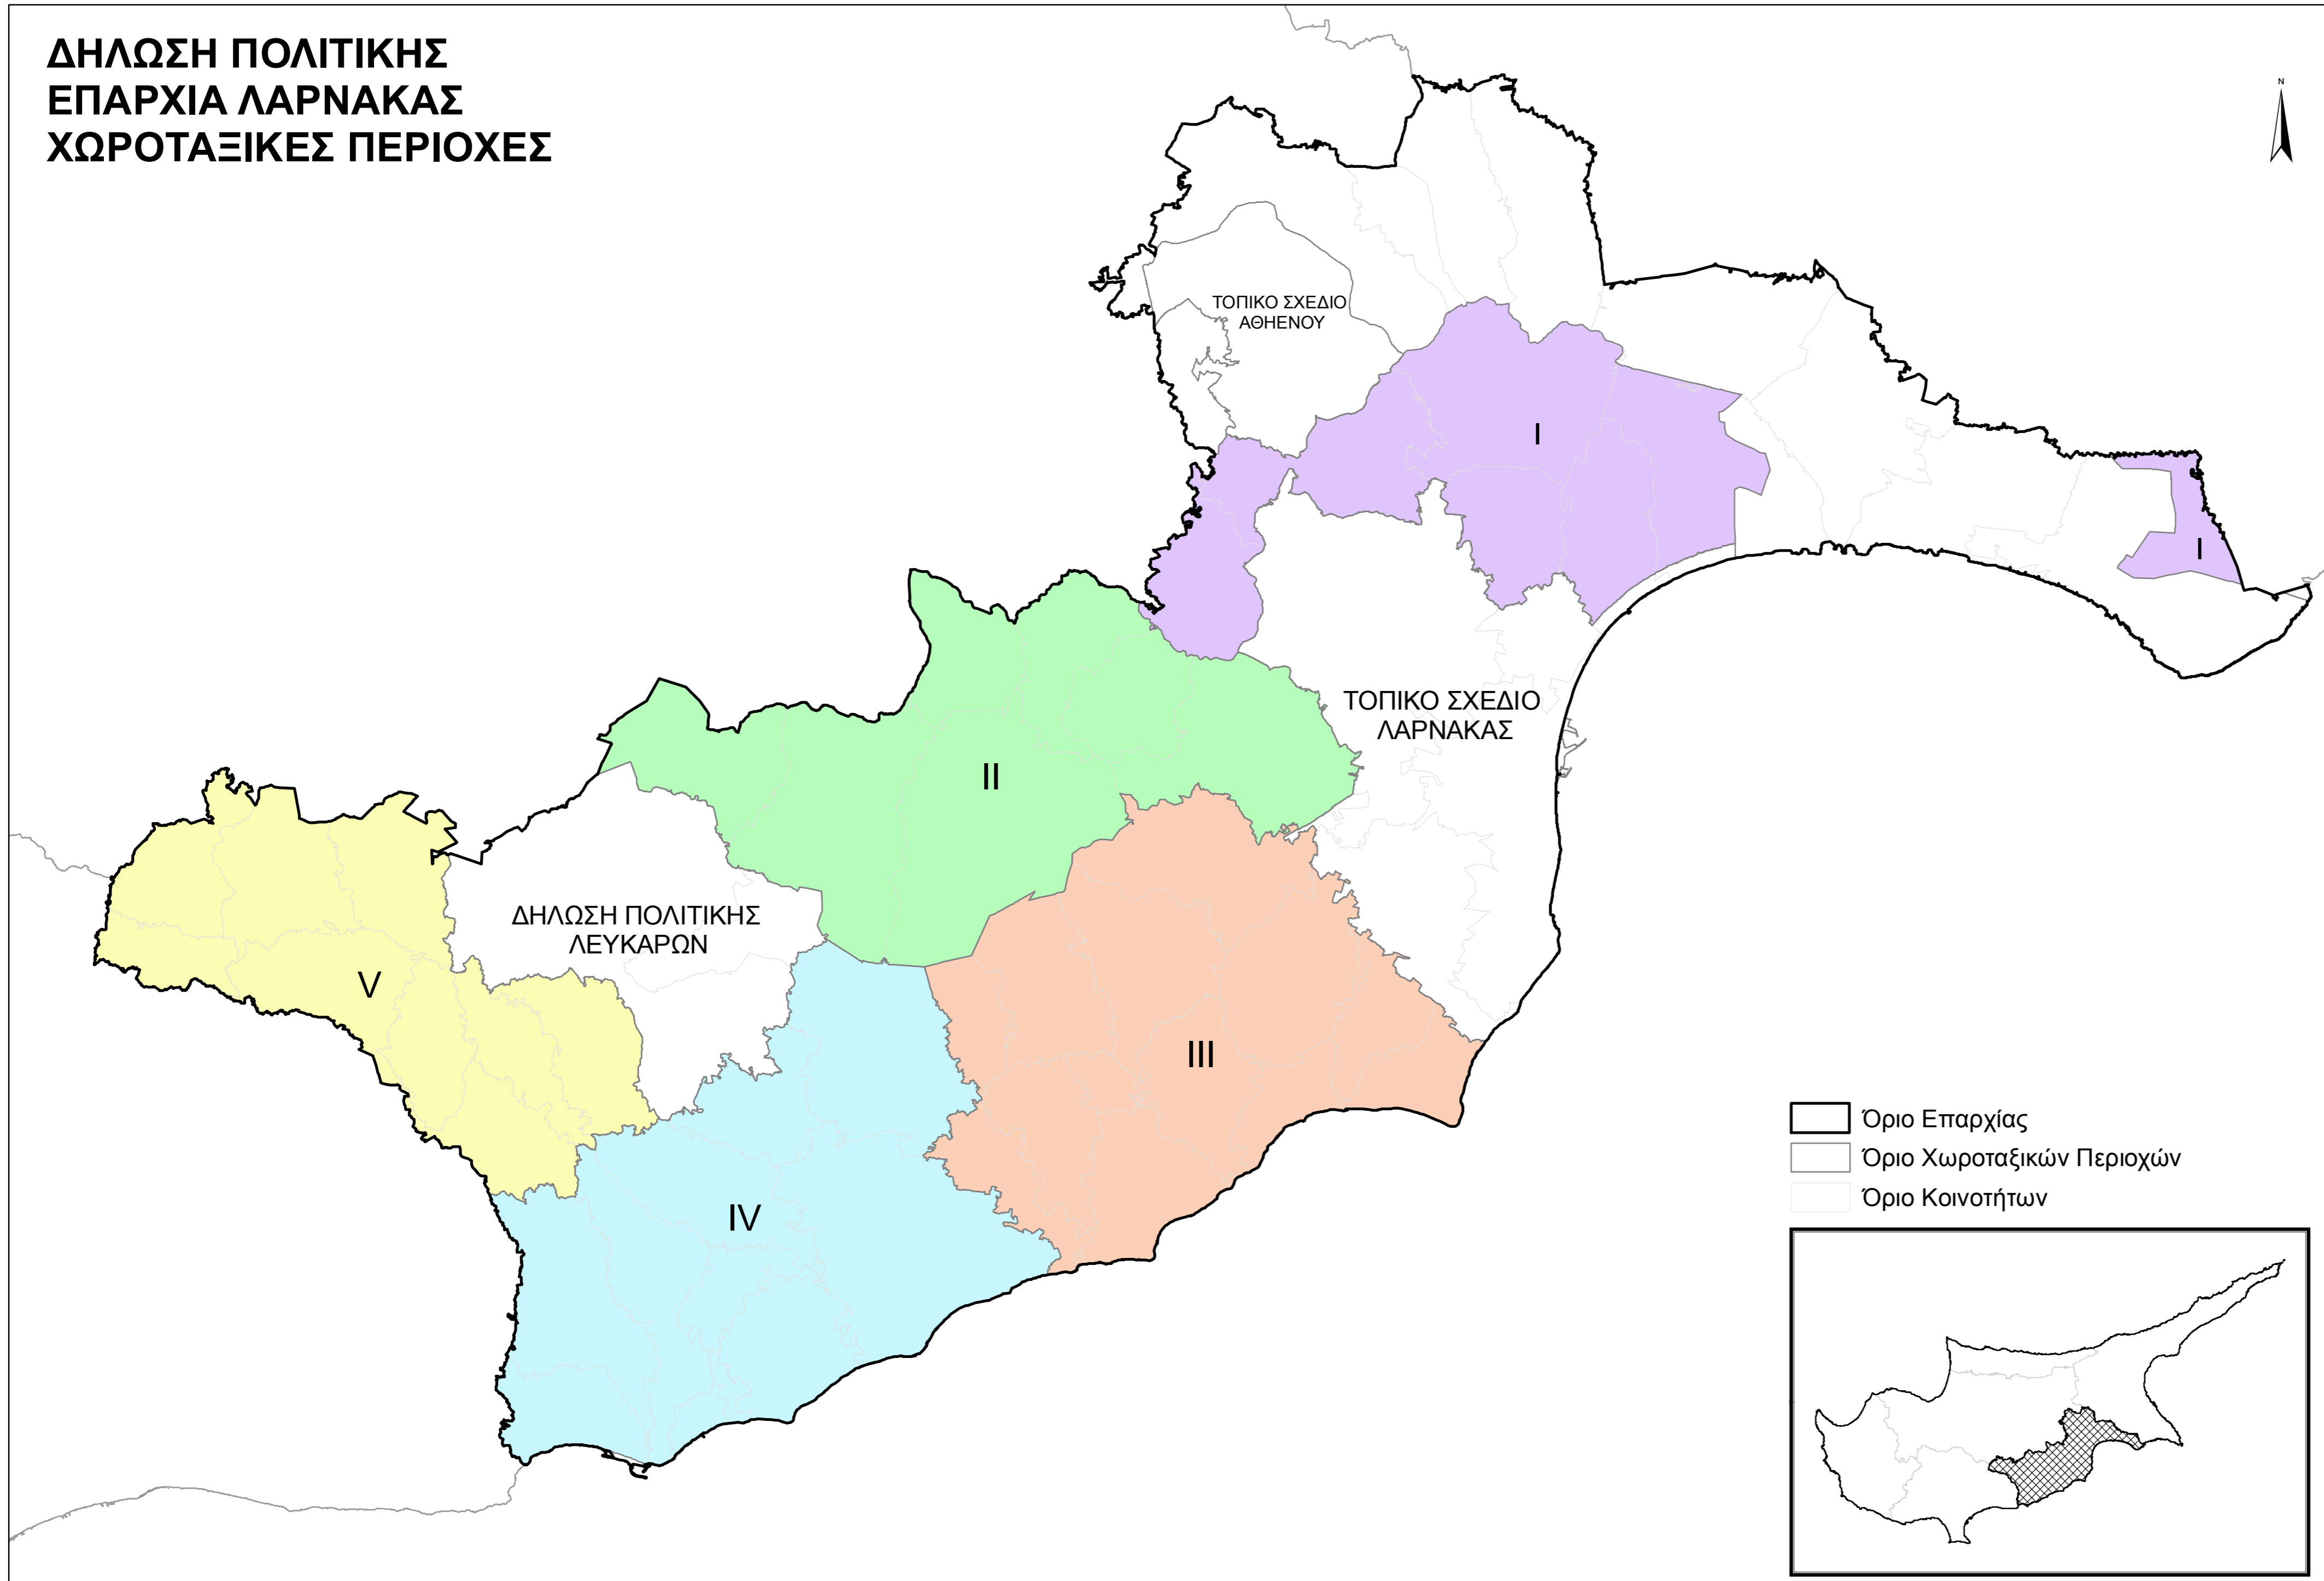

**ΔΗΛΩΣΗ ΠΟΛΙΤΙΚΗΣ
ΕΠΑΡΧΙΑ ΛΑΡΝΑΚΑΣ
ΧΩΡΟΤΑΞΙΚΕΣ ΠΕΡΙΟΧΕΣ**

ΧΩΡΟΤΑΞΙΚΗ ΠΕΡΙΟΧΗ I

- 01. ΑΒΔΕΛΛΕΡΟ
- 02. ΒΟΡΟΚΛΗΝΗ
- 03. ΚΕΛΛΙΑ
- 04. ΚΟΧΗ
- 05. ΠΥΛΑ
- 06. ΤΡΟΥΛΛΟΙ
- 07. ΞΥΛΟΦΑΓΟΥ

ΧΩΡΟΤΑΞΙΚΗ ΠΕΡΙΟΧΗ V

- 01. ΑΓΙΟΙ ΒΑΒΑΤΣΙΝΙΑΣ
- 02. ΒΑΒΑΤΣΙΝΙΑ
- 03. ΒΑΒΛΑ
- 04. ΚΑΤΩ ΔΡΥΣ
- 05. ΛΑΓΕΙΑ
- 06. ΜΕΛΙΝΗ
- 07. ΟΔΟΥ
- 08. ΟΡΑ

ΧΩΡΟΤΑΞΙΚΗ ΠΕΡΙΟΧΗ II

- 01. ΑΓΙΑ ΑΝΝΑ
- 02. ΔΕΛΙΚΗΠΟΣ
- 03. ΚΑΛΟ ΧΩΡΙΟ
- 04. ΚΟΡΝΟΣ
- 05. ΜΟΣΦΙΛΩΤΗ
- 06. ΠΥΡΓΑ
- 07. ΨΕΥΔΑΣ

ΧΩΡΟΤΑΞΙΚΗ ΠΕΡΙΟΧΗ III

- 01. ΑΓΓΛΙΣΙΔΕΣ
- 02. ΑΛΑΜΙΝΟΣ
- 03. ΑΛΕΘΡΙΚΟ
- 04. ΑΝΑΦΩΤΙΔΑ - ΑΠΛΑΝΤΑ
- 05. ΚΙΒΙΣΙΛΙ
- 06. ΚΙΤΙ - ΣΟΦΤΑΔΕΣ
- 07. ΚΛΑΥΔΙΑ
- 08. ΜΑΖΩΤΟΣ
- 09. ΜΕΝΟΓΕΙΑ
- 10. ΠΕΡΙΒΟΛΙΑ
- 11. ΤΕΡΣΕΦΑΝΟΥ

ΧΩΡΟΤΑΞΙΚΗ ΠΕΡΙΟΧΗ IV

- 01. ΑΓΙΟΣ ΘΕΟΔΩΡΟΣ
- 02. ΖΥΓΙ
- 03. ΚΑΛΑΒΑΣΟΣ
- 04. ΚΟΦΙΝΟΥ
- 05. ΜΑΡΙ
- 06. ΜΑΡΩΝΙ
- 07. ΣΚΑΡΙΝΟΥ
- 08. ΤΟΧΝΗ
- 09. ΧΟΙΡΟΚΟΙΤΙΑ
- 10. ΨΕΜΑΤΙΣΜΕΝΟΣ

- Όριο Επαρχίας
- Όριο Χωροταξικών Περιοχών
- Όριο Κοινοτήτων